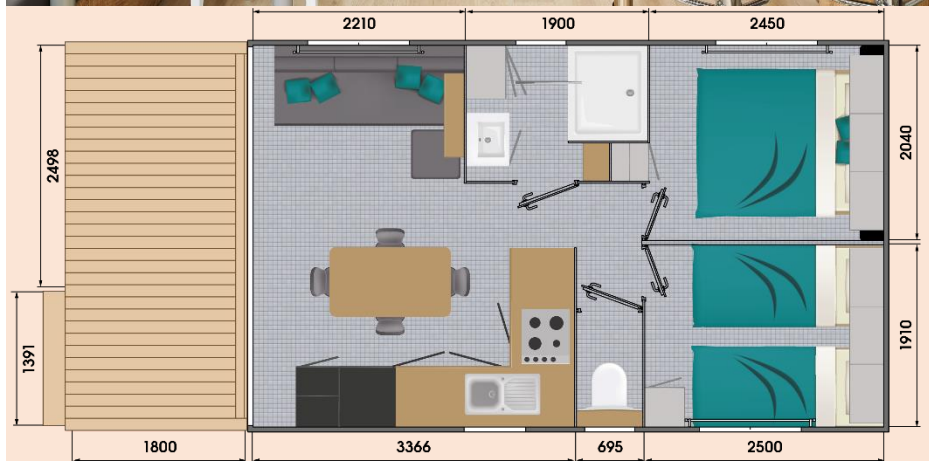

Mobil-home de 26 m² (6,5x4)

Avec terrasse de 8 m² (4x2)

Pour un total de 34 m²

Sur une parcelle de 115 m²

-2 chambres

-Climatisation réversible

-Cuisine : plaque gaz, hotte, frigo, micro-onde...

-Salon : banquette convertible, Tv.

-terrasse 4x2 entièrement fermée.

Prix de vente : 25 500 €

Location parcelle 2025 : 3733€ / ans