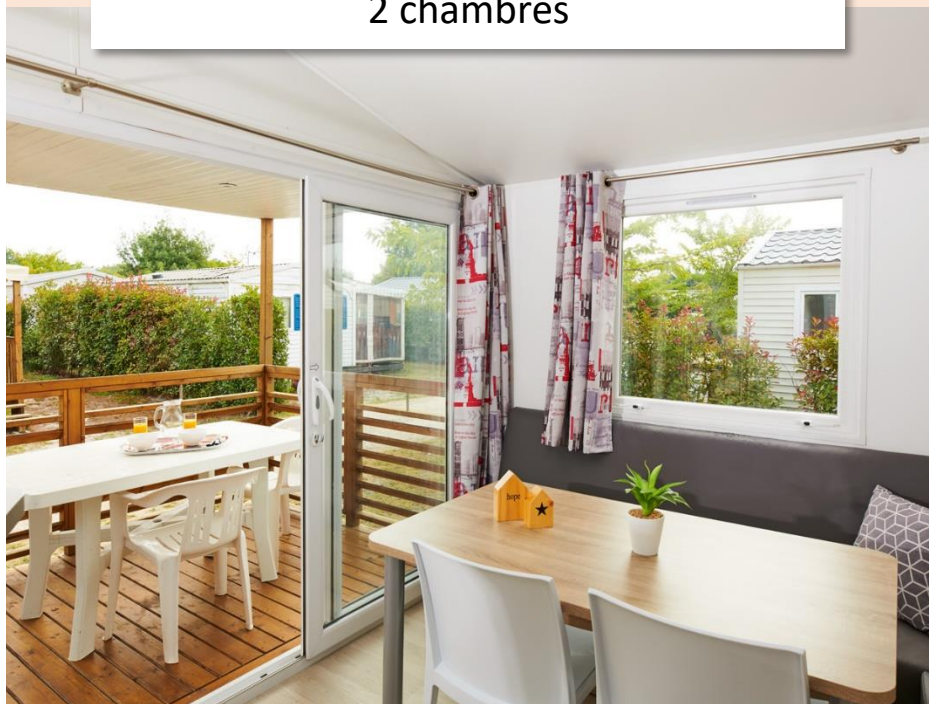

Mobil-home de 26 m² (6,5x4)

Avec terrasse de 8 m² (4x2)

Pour un total de 34 m²

Sur une parcelle de 115 m²

-2 chambres

-Climatisation réversible

-Cuisine : plaque gaz, hotte, frigo, micro-onde...

-Salon : banquette convertible, Tv.

-terrasse 4x2 entièrement fermée.

Prix de vente : 25 500 €

Location parcelle 2025 : 3733€ / ans